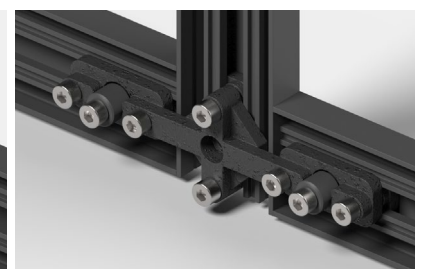

Art-Nr. | art. no.	Oberfläche | finish	Glasdicke | glass thickness	Artikelbezeichnung | article description	VE/Stk. | VE/pc.
3311ZN35P-KV	schwarz passiviert passivated black	8 - 12 mm	Kreuzverbinder | cross connector	1/1