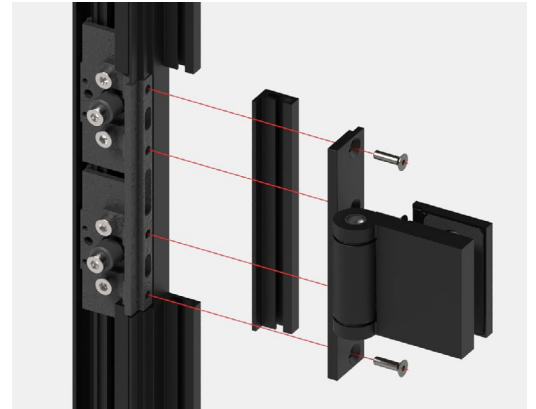

Einzelteile | single components

Art-Nr. | art. no.	Oberfläche | finish	Glasdicke | glass thickn.	Artikelbezeichnung | article description	VE/Stk. | VE/pc.
3311ZN135-TB	tiefschwarz matt | deep black matt	8 - 12 mm	Türband | door hinge	1/1