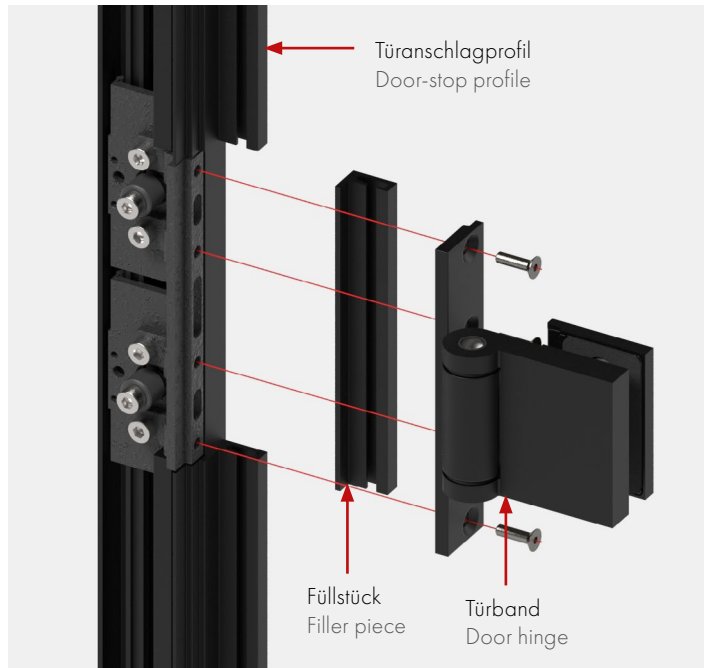

Damit das Glas richtig geklemmt ist, wird unten der Gewindestift parallel zu oben auf richtigen Abstand eingestellt.

To ensure that the glass is clamped correctly, the grub screw at the bottom is set parallel to the top at the correct distance

**Hauptprofil**    **Klammer**  
**Main profile**    **Clip**

Für die Abdeckung der Montage wird das zweite Hauptprofil einfach auf die Klammer an der Glasaufnahme aufgesteckt.

To cover the installation, the second main profile is simply attached to the clip on the glass holder.

Montage Türzarge:

Damit die Tür nicht überdrückt werden kann, wird zusätzlich einfach ein Profil eingesteckt, das die Tür richtig anschlagen lässt. Offene Stellen am Beschlag werden mit kleinen Füllstücken geschlossen.

mounting door frame:

To prevent the door from being pushed over, an additional profile is simply inserted to allow the door to hinge properly. Open areas on the fitting are closed with small filler pieces.