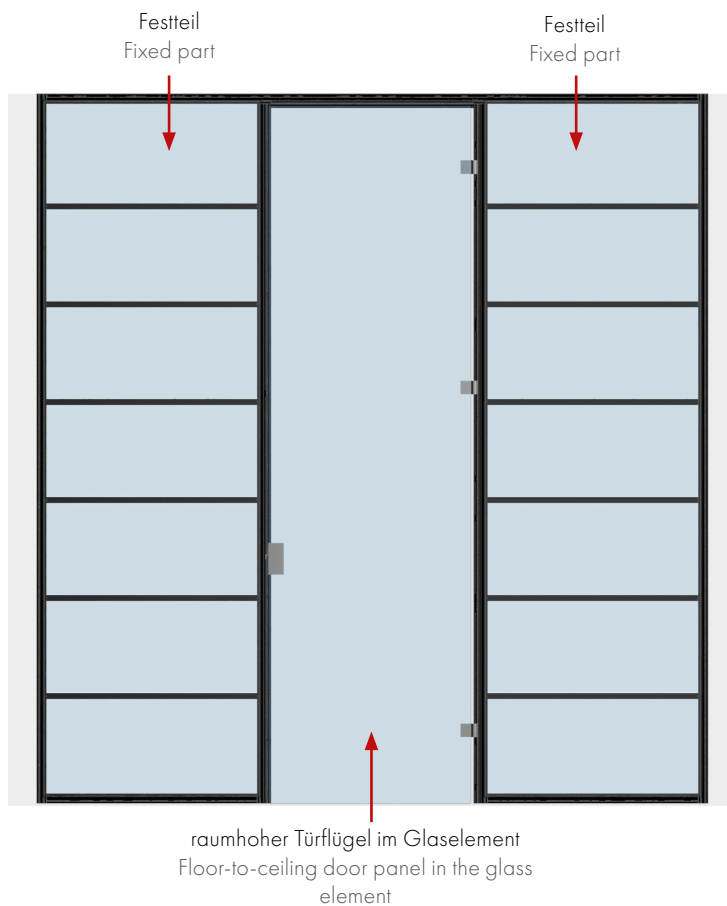

Montage Sprossen

assembly of rungs