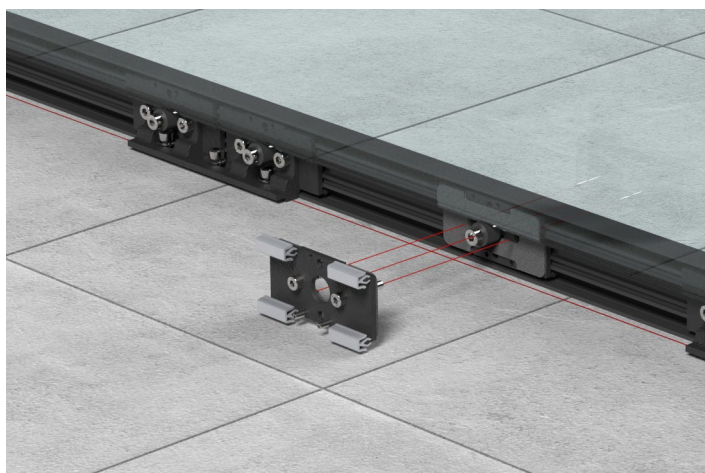

technische Merkmale | technical features

Glasmontage:
Wir empfehlen pro Meter 2x die Glasaufnahme (3311ZN-VB).