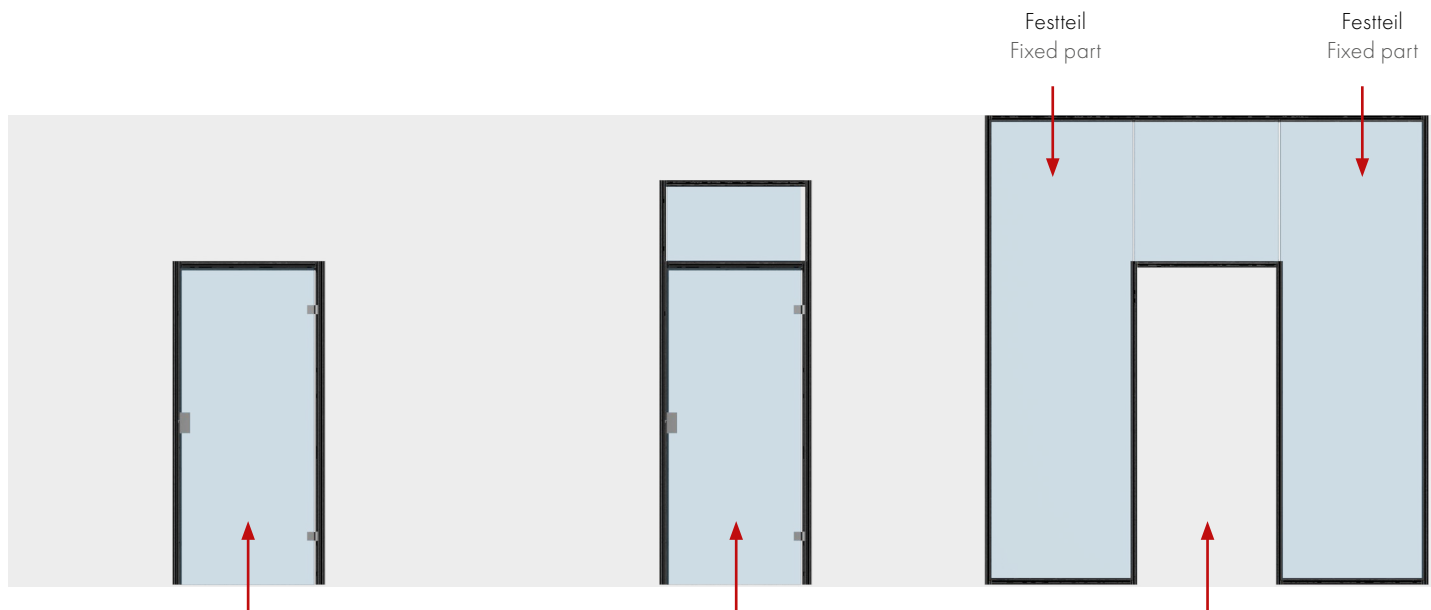

Einbaumöglichkeiten | Installation options

Für jede Anwendung eine Lösung

Von einer Tür in der Zarge bis hin zu kompletten Wänden - wir bieten für alles eine Lösung.

A solution for every application

From a door in a frame to complete walls - we offer a solution for every situation.

Tür in Wandmauer/Zarge
Door in wall/frame

Tür in Wandmauer/
Zarge mit Oberlicht
Door in wall/
Frame with skylight

Durchgang
Passageway