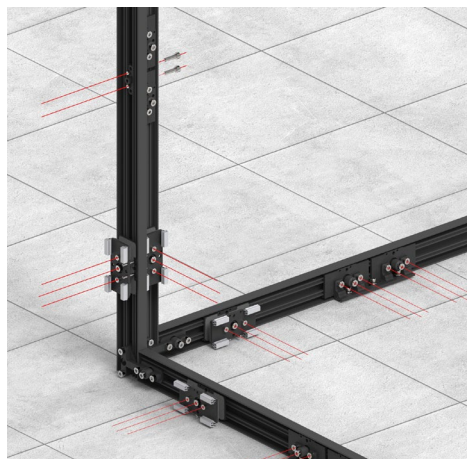

technische Merkmale | technical features

Befestigung am Boden/Wand/Decke:

Attachment to the floor/wall/ceiling:

Befestigung an der Wand  
Mounting to the wall

Befestigung am Boden  
Attachment to the floor

Damit das Glas richtig geklemmt ist, wird unten der Gewindestift parallel zu oben auf richtigen Abstand eingestellt.

To ensure that the glass is clamped correctly, the grub screw at the bottom is set parallel to the top at the correct distance

**Hauptprofil**    **Klammer**  
**Main profile**    **Clip**

Für die Abdeckung der Montage wird das zweite Hauptprofil einfach auf die Klammer an der Glasaufnahme aufgesteckt.

To cover the installation, the second main profile is simply attached to the clip on the glass holder.