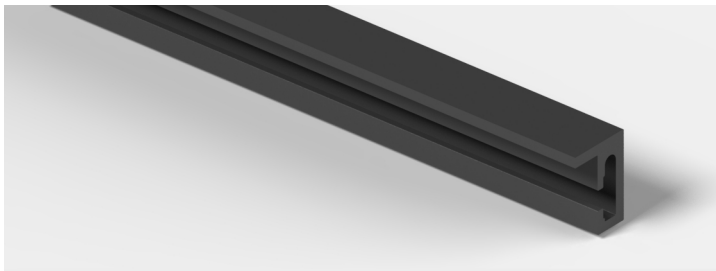

Einzelteile | single components

Art-Nr. | art. no.	Oberfläche | finish	Glasdicke | glass thickn.	Artikelbezeichnung | article description	VE/Stk. | VE/pc.
3300-13E6C35-5M	Aluminium schwarz matt eloxiert Aluminium anodized black matt	8 - 12 mm	Füllstück filler piece	1/1