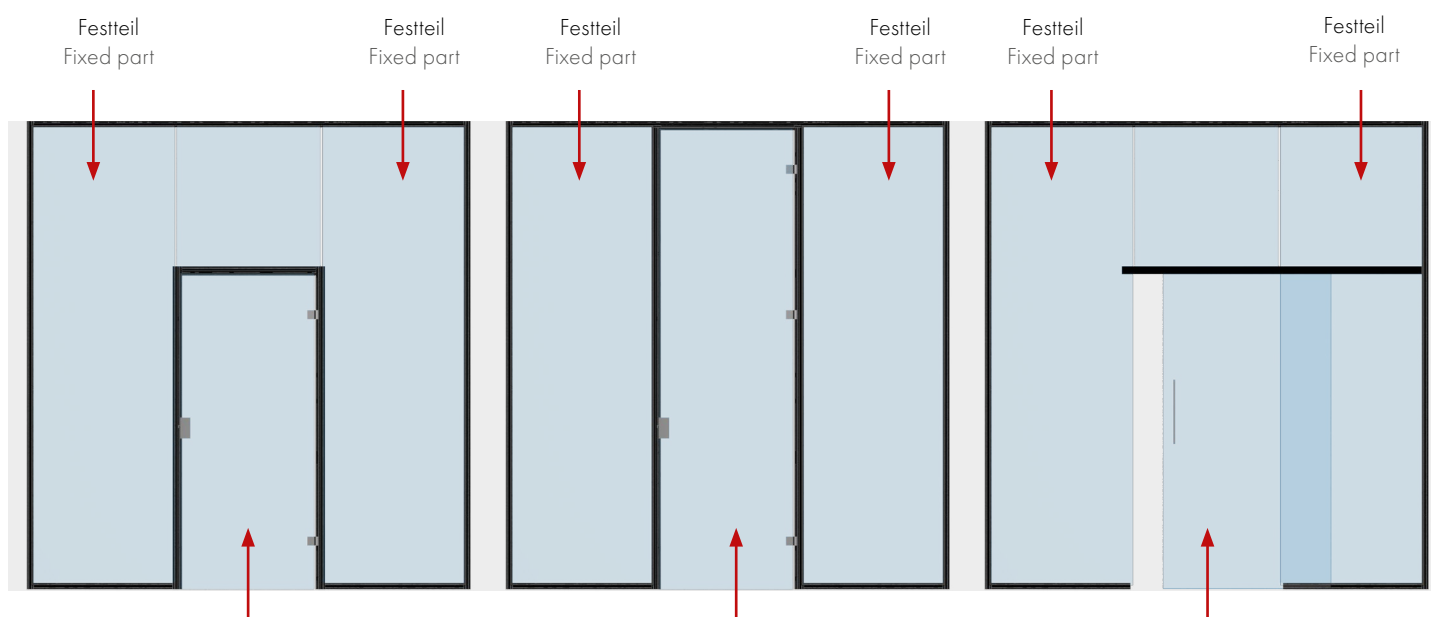

Loft Interior offers a solution for every application - discover the possibilities.

Einbaumöglichkeiten | Installation options

Für jede Anwendung eine Lösung

Von einer Tür in der Zarge bis hin zu kompletten Wänden - wir bieten für alles eine Lösung.

A solution for every application

From a door in a frame to complete walls - we offer a solution for every situation.

Tür in Wandmauer/Zarge  
Door in wall/frame

Tür in Wandmauer/  
Zarge mit Oberlicht  
Door in wall/  
Frame with skylight

Durchgang  
Passageway

Türflügel im Glaselement  
Door panel in glass element

raumhoher Türflügel im Glaselement  
Floor-to-ceiling door panel in the glass  
element

EVERYSPACE interior  
Schiebetürsystem im Glaselement  
EVERYSPACE interior  
Sliding door system in the glass  
element

technische Merkmale | technical features

Befestigung am Boden/Wand/Decke:

Attachment to the floor/wall/ceiling:

Befestigung an der Wand  
Mounting to the wall

Befestigung am Boden  
Attachment to the floor