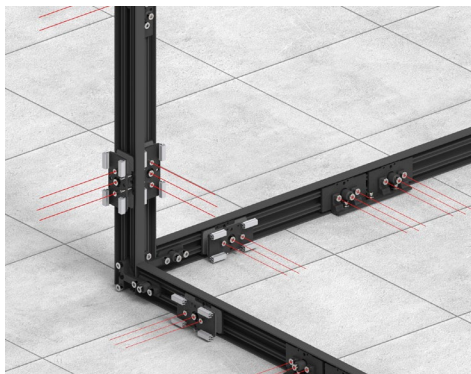

technische Merkmale | technical features

Befestigung am Boden/Wand/Decke:

Attachment to the floor/wall/ceiling:

Befestigung an der Wand  
Mounting to the wall

Befestigung am Boden  
Attachment to the floor

Damit das Glas richtig geklemmt ist, wird unten der Gewindestift parallel zu oben auf richtigen Abstand eingestellt.

To ensure that the glass is clamped correctly, the grub screw at the bottom is set parallel to the top at the correct distance