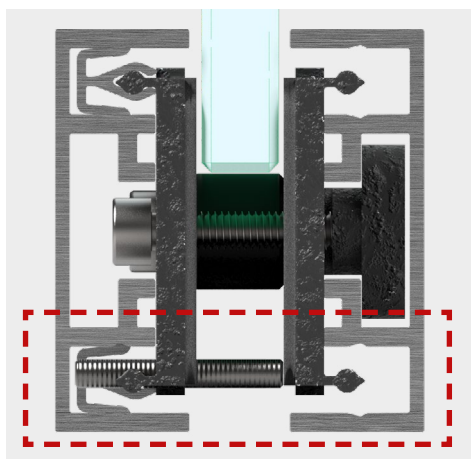

technische Merkmale | technical features

Befestigung am Boden/Wand/Decke:

Attachment to the floor/wall/ceiling:

Befestigung an der Wand  
Mounting to the wall

Befestigung am Boden  
Attachment to the floor

Eckmontage  
Corner assembly

technische Merkmale | technical features

**Glasmontage:**  
Wir empfehlen pro Meter 2x die Glasaufnahme (3311ZN-VB).

**Glass mounting:**  
We recommend 2 x glass supports (3311ZN-VB) per meter.

Damit das Glas richtig geklemmt ist, wird unten der Gewindestift parallel zu oben auf richtigen Abstand eingestellt.

To ensure that the glass is clamped correctly, the grub screw at the bottom is set parallel to the top at the correct distance

**Hauptprofil**    **Klammer**  
**Main profile**    **Clip**

Für die Abdeckung der Montage wird das zweite Hauptprofil einfach auf die Klammer an der Glasaufnahme aufgesteckt.

To cover the installation, the second main profile is simply attached to the clip on the glass holder.