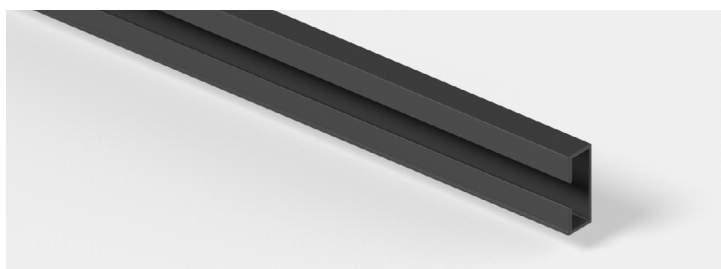

einseitig selbstklebend
one-sided self-adhesive

Art-Nr. | art. no.	Oberfläche | finish	Glasdicke | glass thickn.	Artikelbezeichnung | article description	VE/Stk. | VE/pc.
3300-14E6C35	Aluminium schwarz matt eloxiert aluminium schwarz matt eloxiert	8 - 12 mm	Zierprofil aufklebbar adhesive decorative profile	1/1