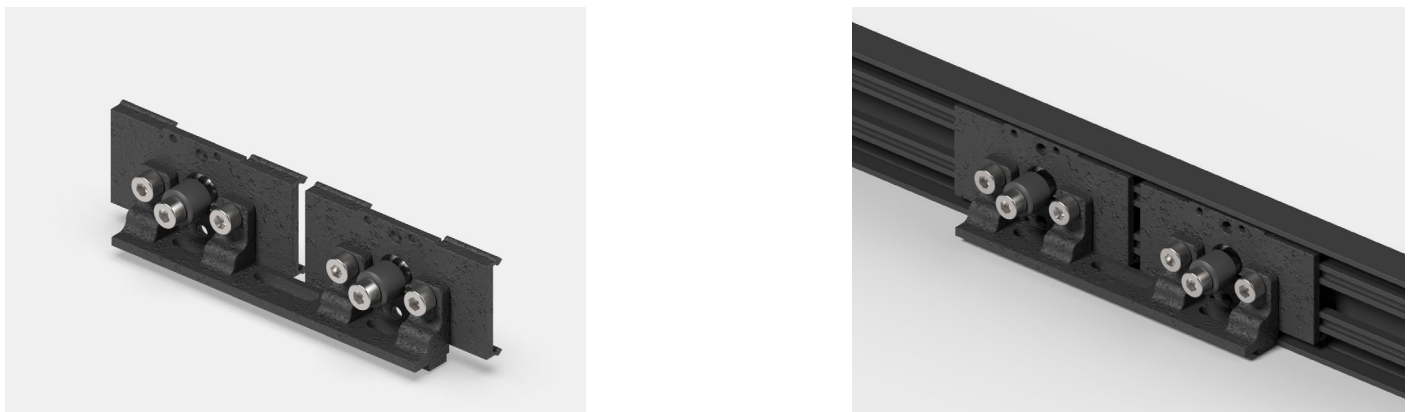

Art-Nr. | art. no.	Oberfläche | finish	Glasdicke | glass thickn.	Artikelbezeichnung | article description	VE/Stk. | VE/pc.
3311ZN35P-AS	schwarz passiviert passivated black	8 - 12 mm	Boden, Decken und Wandanschluss, Bandbefestigung | floor, ceiling and wall connection, hinge attachment	1/1