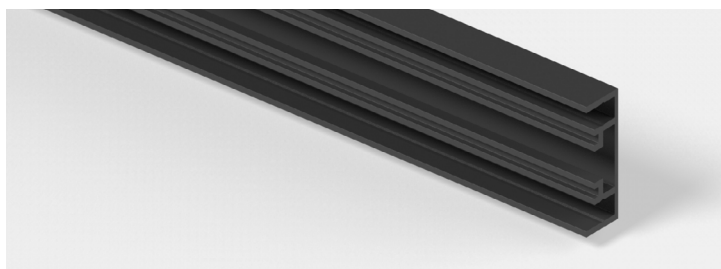

Montage Sprossen

assembly of rungs

Industrial-Design  
industrial design

Einzelteile | single components

Art-Nr.   art. no.	Oberfläche   finish	Glasdicke   glass thickn.	Artikelbezeichnung   article description	VE/Stk.   VE/pc.
3300-5E6C35-5M	Aluminium schwarz matt eloxiert aluminium anodized black matt	8 - 12 mm	Hauptprofil main profile	1/1