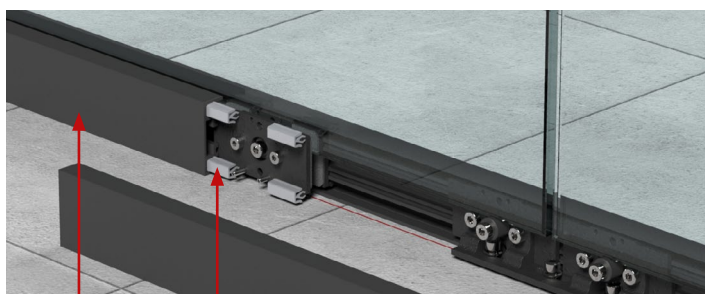

technische Merkmale | technical features

Befestigung am Boden/Wand/Decke:

Attachment to the floor/wall/ceiling:

Befestigung an der Wand  
Mounting to the wall

Befestigung am Boden  
Attachment to the floor

Damit das Glas richtig geklemmt ist, wird unten der Gewindestift parallel zu oben auf richtigen Abstand eingestellt.

To ensure that the glass is clamped correctly, the grub screw at the bottom is set parallel to the top at the correct distance

**Hauptprofil**    **Klammer**  
**Main profile**    **Clip**

Für die Abdeckung der Montage wird das zweite Hauptprofil einfach auf die Klammer an der Glasaufnahme aufgesteckt.

To cover the installation, the second main profile is simply attached to the clip on the glass holder.