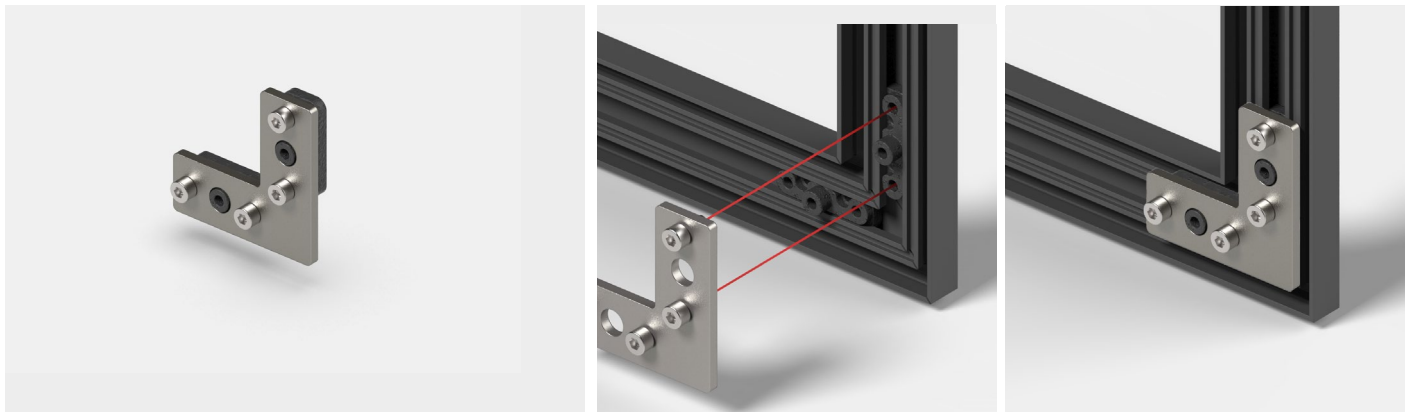

Einzelteile | single components

Art-Nr. | art. no.	Oberfläche | finish	Glasdicke | glass thickness	Artikelbezeichnung | article description	VE/Stk. | VE/pc.
3311ZN35P-GV	Edelstahl | stainless steel	8 - 12 mm	Gehrungsverbinder | miter connector	1/1