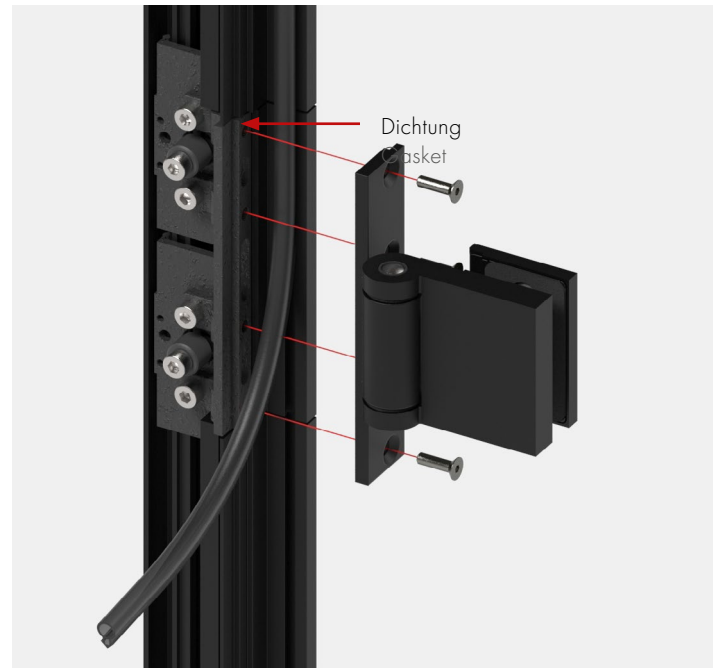

**Hauptprofil**    **Klammer**  
**Main profile**    **Clip**

Für die Abdeckung der Montage wird das zweite Hauptprofil einfach auf die Klammer an der Glasaufnahme aufgesteckt.

To cover the installation, the second main profile is simply attached to the clip on the glass holder.

**Einsetzen der Glasfüllungen**  
Inserting the glass infills

Hinweis: Vertikale Glas-Glas Fugen mit Silikon abdugen  
Note: Seal vertical glass-glass joints with silicone

technische Merkmale | technical features

Montage Türzarge:

Damit die Tür nicht überdrückt werden kann, wird zusätzlich einfach ein Profil eingesteckt, das die Tür richtig anschlagen lässt. Offene Stellen am Beschlag werden mit kleinen Füllstücken geschlossen.

mounting door frame:

To prevent the door from being pushed over, an additional profile is simply inserted to allow the door to hinge properly. Open areas on the fitting are closed with small filler pieces.